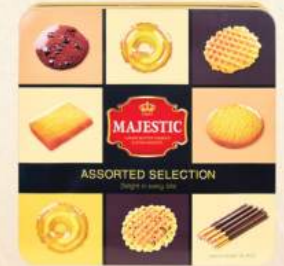

Bánh Dứa Pineapple 100g
Thương Hiệu: Pine Apple
Xuất Xứ:

Bánh Quy Mcvitie's The British Biscuits 195g
Thương Hiệu: Mcvitie's
Xuất Xứ: Anh

Bánh Quy Mery Đỏ
Thương Hiệu: Richy
Xuất Xứ:

Bánh Quy Majestic Đồng Tiền Vàng
Thương Hiệu: Pine Richy
Xuất Xứ: