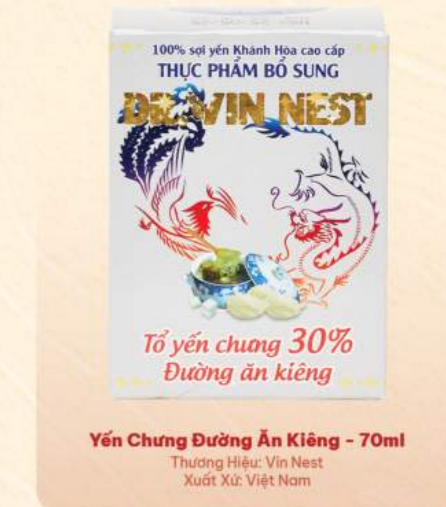

Yến Chưng Nhân Sâm - Đông Trùng Hạ Thảo - 70ml
Thương Hiệu: Vin Nest
Xuất Xứ: Việt Nam

Yến Chưng Đường Ăn Kiêng - 70ml
Thương Hiệu: Vin Nest
Xuất Xứ: Việt Nam